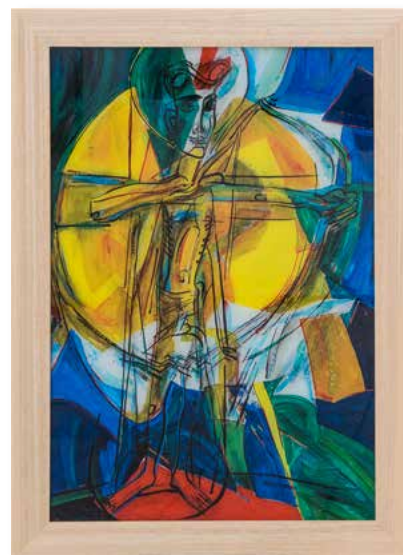

Hochwertige Reproduktionen der Hinterglasbilder des Künstlers Erich Schickling

Ein Originalbild von Erich Schickling zu besitzen, ist nur wenigen vergönnt.

Doch eine Reproduktion, die als Hinterglas fine-art Glicée ausgeführt ist und höchsten Qualitätsanforderungen entspricht, können Sie nun erwerben.

Ausgestattet mit einem 68 mm breiten, massiven Holzrahmen ergibt sich ein Gesamtmaß von 72 x 100 cm. Die Farbe des Rahmens ist an den originalen Rahmen angeglichen.

Optional kann das *Hinterglas fine-art-Glicée* mit einem Rahmen nach Ihrem Wunsch ausgestattet werden.

Hinterglas fine-art-Glicée

Als Hinterglas fine-art-Glicée werden fotografische Reproduktionen mit höchstem Qualitätsanspruch gekennzeichnet. Die Anmutung liegt nahe beim Hinterglasbild. An die Farbwiedergabe und Verarbeitung werden höchste Maßstäbe angelegt.

4 mm Weißglas, Kanten geschliffen

Bildträger mit Glas vollflächig versiegelt

fine-art Ink-Jet Pigment Druck

Rückseitig Aluminium 1,0 mm, vollflächig verbunden

Original

Hinterglas fine-art-Glicée

Erich Schickling - Bogenschütze