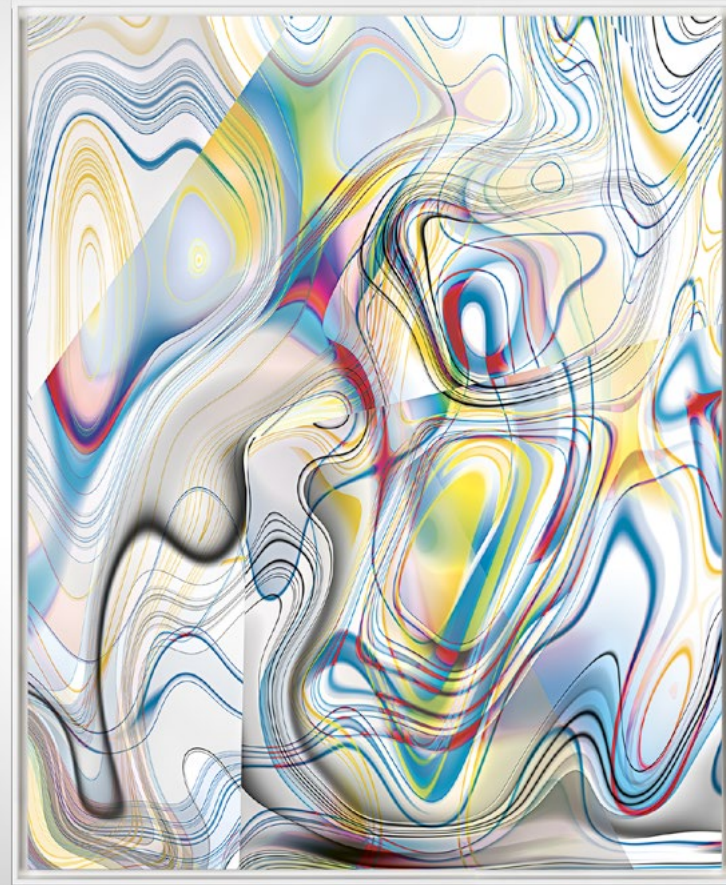

www.derschrei.com

© by design rené schrei

offer date: 2 - 01.12.2023