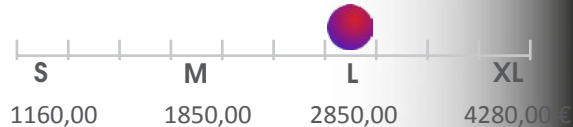

Veredelung als:

**fine-art high-end glass**

**100 x 80 cm**

Rahmen: Schattenfuge XL weiß schmal,  
schwebend montiert

## **Kubic body 07**

Bild No: **1**

Galeriepreis: **3420 €**

Bild Nr.: gk1-042-1  
digital artwork: **2019-0105.04**  
Produktion: 2019

*Galerien, Lieferung, **alternative Bildgrößen**,  
Rahmungen, allgemeine Fragen sowie  
spezielle Konditionen gerne unverbindlich  
auf Anfrage.*

**Alternative Bildgrößen:**

65 x 50    80 x 65    **100 x 80**    120 x 100 cm

Preis für rahmenlose Hängung. Bild kann optional mit  
individuellem Rahmen ausgestattet werden.

[www.derschrei.com](http://www.derschrei.com)