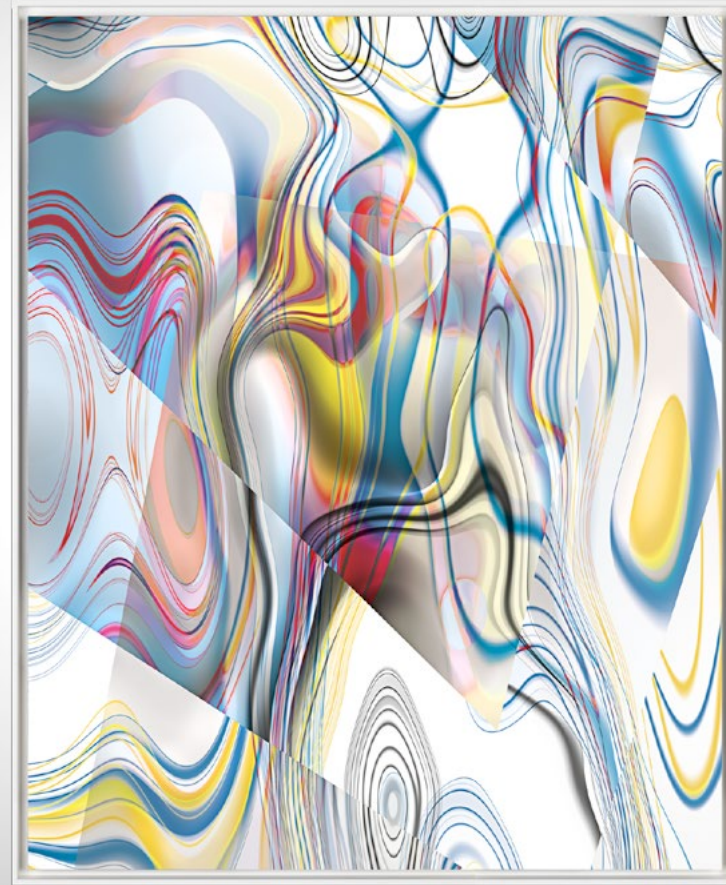

www.derschrei.com

© by design rené schrei

offer date: 2 - 01.12.2023