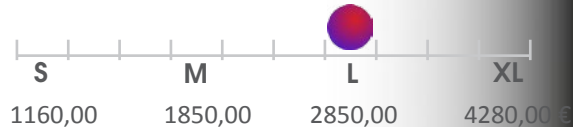

Veredelung als:

fine-art high-end glass

100 x 80 cm

Rahmen: Schattenfuge XL weiß schmal,
schwebend montiert

Kubic body 06

Bild No: **1**

Galeriepreis: **3240 €**

Bild Nr.: gk1-043-1
digital artwork: **190105.03**
Produktion: 2019

*Galerien, Lieferung, **alternative Bildgrößen**,
Rahmungen, allgemeine Fragen sowie
spezielle Konditionen gerne unverbindlich
auf Anfrage.*

Alternative Bildgrößen:

65 x 50 80 x 65 **100 x 80** 120 x 100 cm