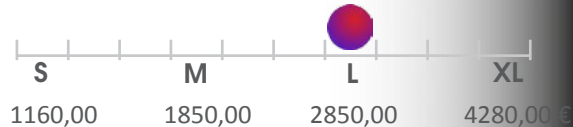

Veredelung als:

fine-art high-end glass

100 x 80 cm

Rahmen: Schattenfuge XL weiß schmal,
schwebend montiert

Kubic body 09

Bild No: **1**

Galeriepreis: **3420 €**

Bild Nr.: gk1-052-1
digital artwork: **2019-0107.01**
Produktion: 2020-HQP

*Galerien, Lieferung, **alternative Bildgrößen**,
Rahmungen, allgemeine Fragen sowie
spezielle Konditionen gerne unverbindlich
auf Anfrage.*

Alternative Bildgrößen:

65 x 50 80 x 65 100 x 80 120 x 100 cm