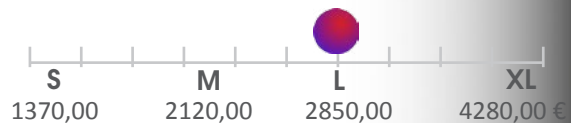

Veredelung als:

fine-art high-end glass

100 x 80 cm

Rahmen: Schattenfuge XL, schwarz mit Blattmetall
Antik-Silber belegt. Schwebend montiert.

Vier blaue Rosen, fractal

Bild No: **1**

Galeriepreis: **3370 €**

Bildgröße (Rahmenlos):

70 x 55 85 x 70 100 x 80 120 x 100 cm

Preis für rahmenlose Hängung. Bild kann optional mit
individuellem Rahmen ausgestattet werden.

www.derschrei.com

© by design rené schrei

offer date: 2 - 01.12.2023