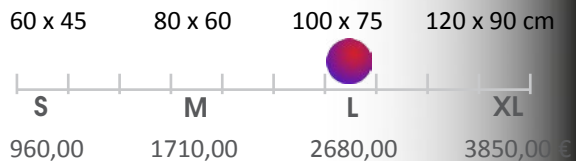

Veredelung als:
fine-art high-end glass

100 x 75 cm

Schattenfuge XL weiß schmal,
schwebend montiert

White Session 09

Bild No: **1**

Galeriepreis: **3050 €**

Bild Nr.: gk1-087-1
digital artwork: **2018-1217.02**
Produktion: 2020-HQP

*Galerien, Lieferung, **alternative Bildgrößen**,
Rahmungen, allgemeine Fragen sowie
spezielle Konditionen gerne unverbindlich
auf Anfrage.*

Alternative Bildgrößen:

Preis für rahmenlose Hängung. Bild kann optional mit
individuellem Rahmen ausgestattet werden.