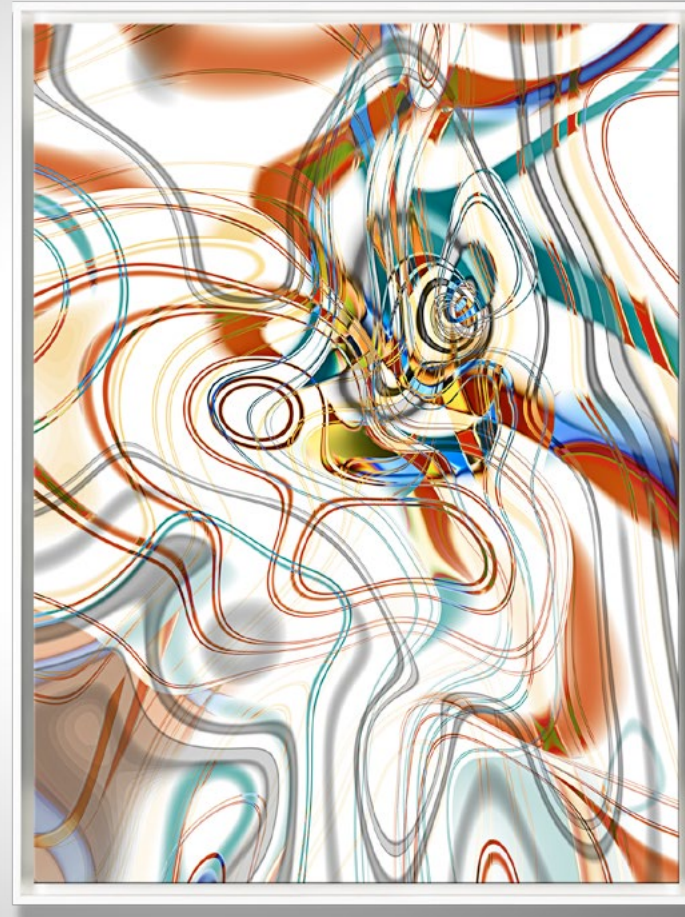

www.derschrei.com

© by design rené schrei

offer date: 2 - 01.12.2023