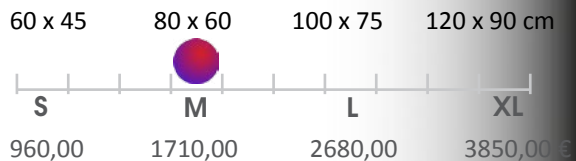

Veredelung als:

fine-art high-end glass

80 x 60 cm

Schattenfuge XL weiß schmal,
schwebend montiert

White Session 02a

Bild No: **1**

Galeriepreis: **2010 €**

Bild Nr.: gk1-089-1
digital artwork: **2018-1221.01**
Produktion: 2020-HQP

*Galerien, Lieferung, **alternative Bildgrößen**,
Rahmungen, allgemeine Fragen sowie
spezielle Konditionen gerne unverbindlich
auf Anfrage.*

Alternative Bildgrößen:

Preis für rahmenlose Hängung. Bild kann optional mit
individuellem Rahmen ausgestattet werden.