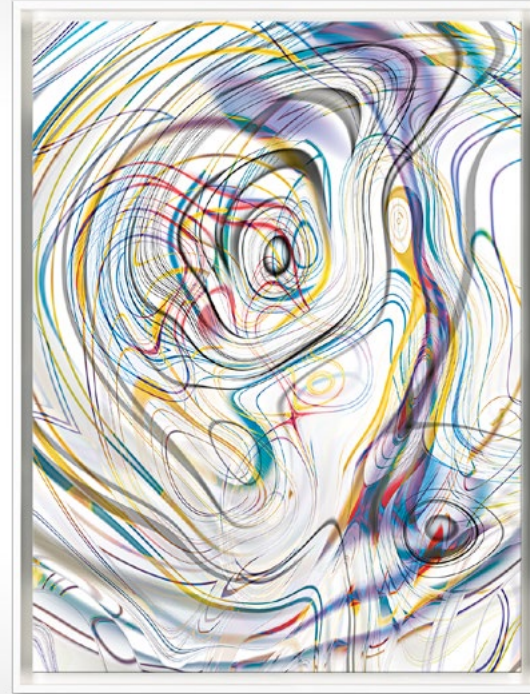

www.derschrei.com

© by design rené schrei

offer date: 2 - 01.12.2023