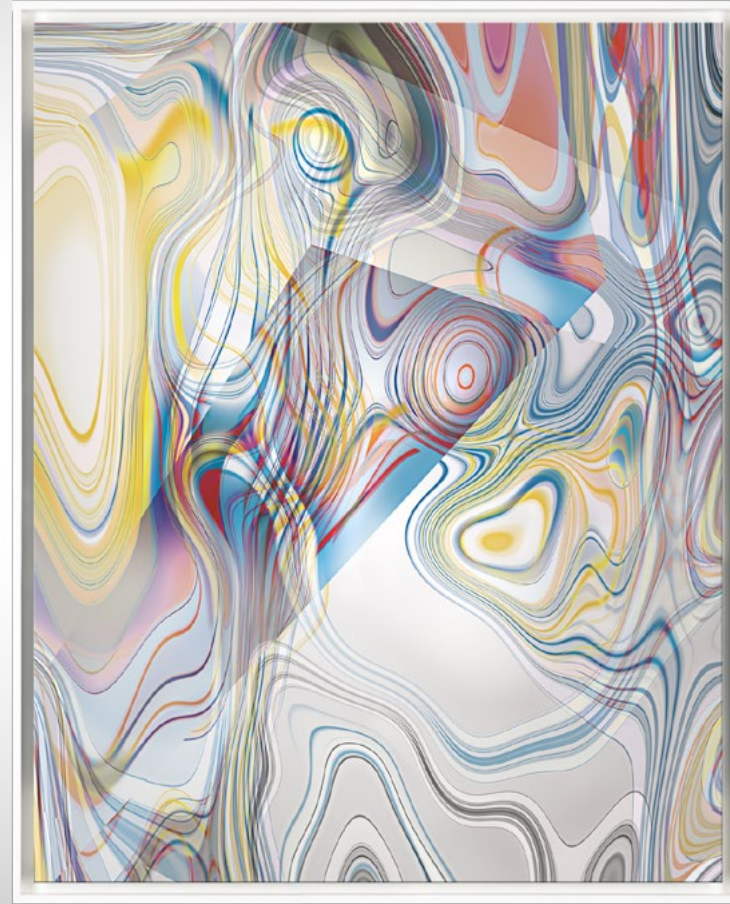

www.derschrei.com

© by design rené schrei

offer date: 2 - 01.12.2023