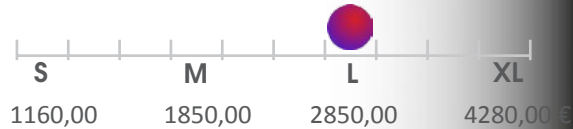

Veredelung als:

fine-art high-end glass

100 x 80 cm

Rahmen: Schattenfuge XL weiß schmal,
schwebend montiert

Kubic body 08

Bild No: **1**

Galeriepreis: **3420 €**

Bild Nr.: gk1-119-1
digital artwork: **2019-0105.05**
Produktion: 2020-HQP

*Galerien, Lieferung, **alternative Bildgrößen**,
Rahmungen, allgemeine Fragen sowie
spezielle Konditionen gerne unverbindlich
auf Anfrage.*

Alternative Bildgrößen:

65 x 50 80 x 65 **100 x 80** 120 x 100 cm