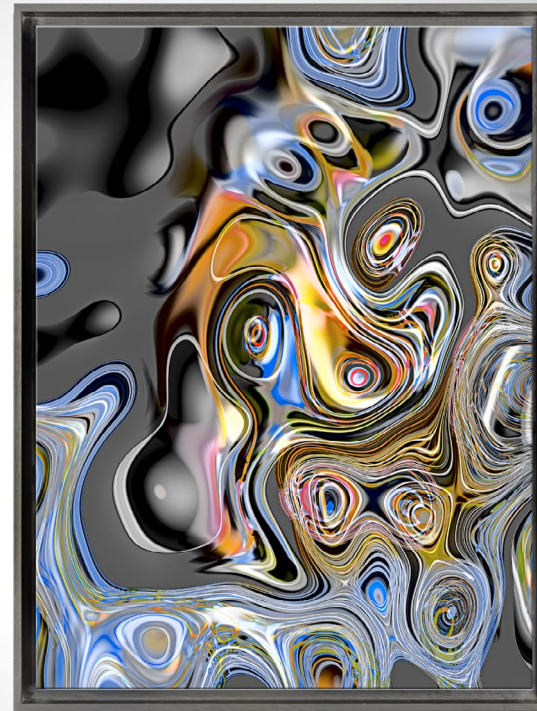

www.derschrei.com

© by design rené schrei

offer date: 2 - 01.12.2023