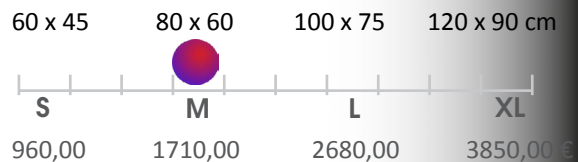

Veredelung als:
fine-art high-end glass

80 x 60 cm

Rahmen: Schattenfuge XL, schwarz, schmal,
schwebend montiert

Leaves 49

Bild No: **1**

Galeriepreis: **2010 €**

Bild Nr.: gk1-122-1
digital artwork: **2017-1130.03**
Produktion: 2021 - HQP

*Galerien, Lieferung, **alternative Bildgrößen**,
Rahmungen, allgemeine Fragen sowie
spezielle Konditionen gerne unverbindlich
auf Anfrage.*

Alternative Bildgrößen:

Preis für rahmenlose Hängung. Bild kann optional mit
individuellem Rahmen ausgestattet werden.