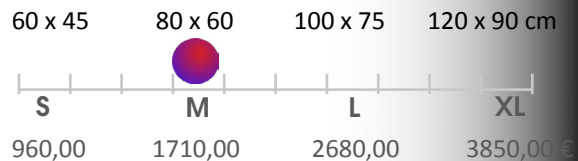

Veredelung als:
fine-art high-end glass

80 x 60 cm

Rahmen: Schattenfuge XL, schwarz, schmal,
schwebend montiert

Seespiegel 23

Bild No: **1**

Galeriepreis: **2010 €**

Bild Nr.: gk1-123-1
digital artwork: **2017-1031.03**
Produktion: 2021 - HQP

*Galerien, Lieferung, **alternative Bildgrößen**,
Rahmungen, allgemeine Fragen sowie
spezielle Konditionen gerne unverbindlich
auf Anfrage.*

Alternative Bildgrößen:

Preis für rahmenlose Hängung. Bild kann optional mit
individuellem Rahmen ausgestattet werden.