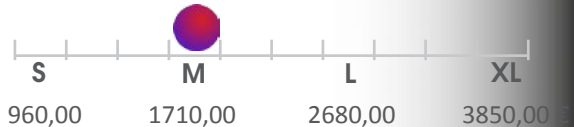

Veredelung als:
fine-art high-end glass

80 x 60 cm

Rahmen: Schattenfuge XL, weiß, schmal,
schwebend montiert

Themis 11

Bild No: **2**

Galeriepreis: **2010 €**

Bild Nr.: gk1-135-1
digital artwork: **2020-1228.04**
Produktion: 2021 - HQP

*Galerien, Lieferung, **alternative Bildgrößen**,
Rahmungen, allgemeine Fragen sowie
spezielle Konditionen gerne unverbindlich
auf Anfrage.*

Bildgröße (Rahmenlos):

60 x 45 80 x 60 100 x 75 120 x 90 cm

Preis für rahmenlose Hängung. Bild kann optional mit
individuellem Rahmen ausgestattet werden.