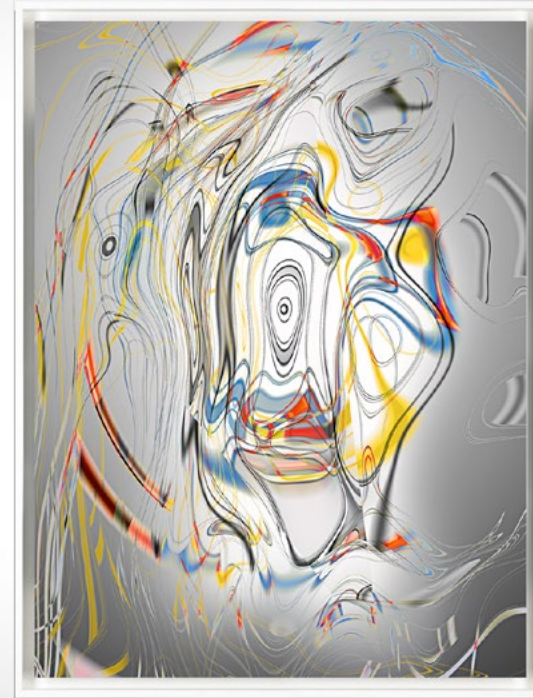

Veredelung als:
fine-art high-end glass

80 x 60 cm

Rahmen: Schattenfuge XL, weiß, schmal,
schwebend montiert

Themis 11

Bild No: **2**

Galeriepreis: **2010 €**

Bild Nr.: gk1-135-1
digital artwork: **2020-1228.04**
Produktion: 2021 - HQP

*Galerien, Lieferung, **alternative Bildgrößen**,
Rahmungen, allgemeine Fragen sowie
spezielle Konditionen gerne unverbindlich
auf Anfrage.*

Bildgröße (Rahmenlos):

60 x 45 80 x 60 100 x 75 120 x 90 cm

Preis für rahmenlose Hängung. Bild kann optional mit
individuellem Rahmen ausgestattet werden.